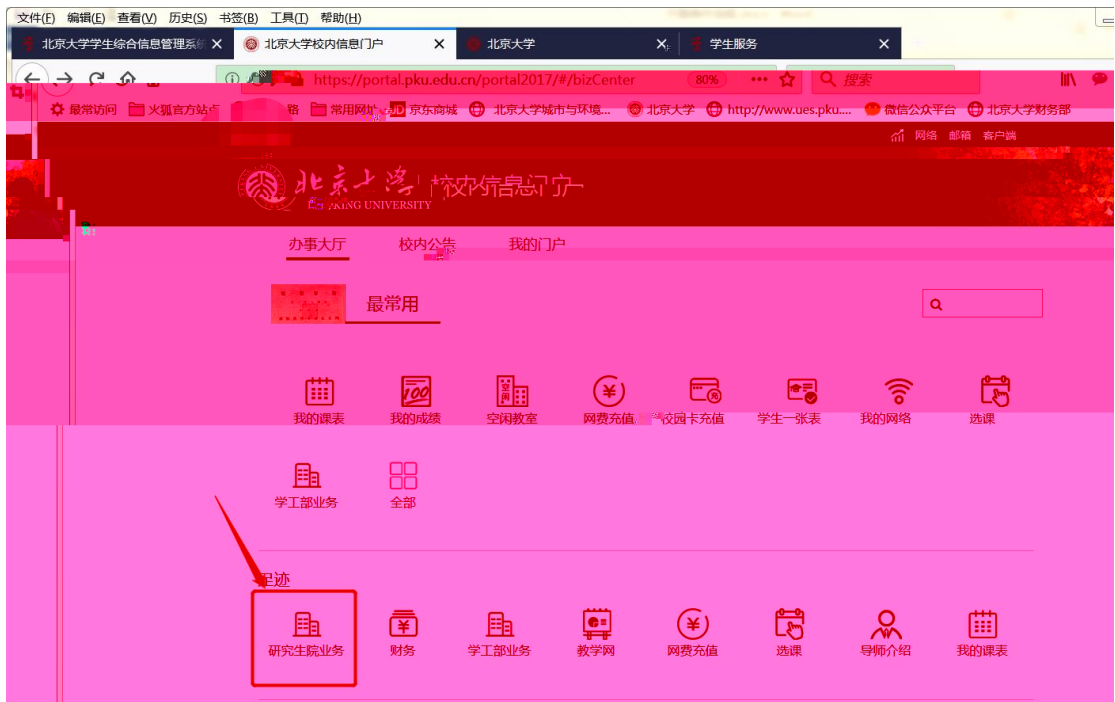

1

2

“ ” “ ” “ ” “ ”

[首页](#)

[我的课表](#) | [我的成绩](#) | [空闲教室](#) | [网费充值](#) | [校园卡充值](#) | [学生三张表](#) | [我的网络](#) | [选课](#)

[学工部业务](#) | **全部**

**最热**

[文学网](#) | [我的成绩](#) | [我的课表](#) | [选课](#) | [空闲教室](#) | [研究生院业务](#) | [财务](#) | [学工部业务](#)